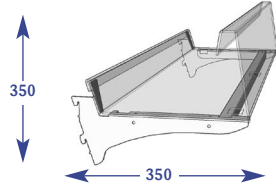

300mm Shelf (to suit 350mm)

Size	Code
Upto 600mm	E011082
Upto 650mm	E071142
Upto 900mm	E021073
Upto 1000mm	E031161
Upto 1200mm	E041087
Upto 1250mm	E051080
Upto 1330mm	E061070